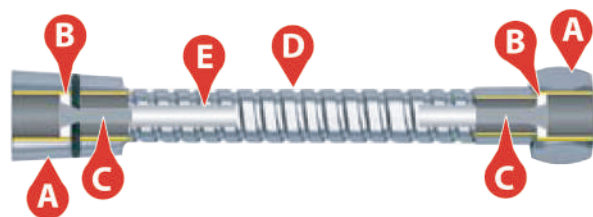

Shower hoses // Duchas

SUPER FLEXO BRASS

Double-lock shower hoses in brass.

This range is suitable for the connection of every kind of shower heads. Maximum resistance.

Ducha con doble engrapado de latón.

Esta gama es adecuada para la conexión de todo tipo de cabezales de ducha. Máxima resistencia.

Leer recomendaciones antes de su uso y/o instalación

Read recommendations before its use or installation

Applications // Aplicaciones

Showers
Duchas

Fittings // Racores

Conical Nut G
Tuerca Cónica G
1/2"

Rounded Nut G
Tuerca G
1/2"

Characteristics and technical specifications // Características y especificaciones técnicas

Dn	Outer diameter Diámetro exterior	Inner diameter Diámetro interior	Fitting inner diameter Diámetro interior del racor	Flow rate Caudal	Minimum bending radius Radio de curvatura mínimo	Working pressure Presión de trabajo	Working temperature Temperatura de trabajo	H ₂ O potable:
-	14 mm	7,5 mm	6 mm	26 l/min at 3 bar	37 mm	5 bar	60 °C	Yes

Materials // Materiales

- A** Chrome - plated Brass // Latón cromado
- B** Plastic // Plástico
- C** Brass // Latón
- D** Chrome - plated Brass // Latón cromado niquelado
- E** PVC

Information subject to change without notice. // La información está sujeta a cambio sin previo aviso.